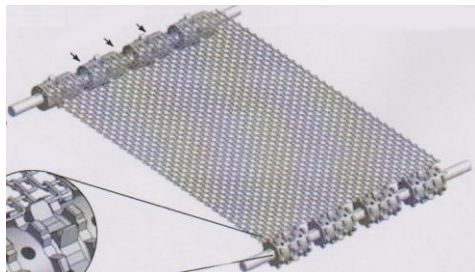

# COMPACT GRID

## CAHIER DES CHARGES

Quantité

Longueur  
x Largeur

Spécifications

	Matière	ACIER INOXYDABLE
	Instructions complémentaires	

**BELTIS**  
PAVY II – 16, rue de la Vallée Yart  
78640 Saint-Germain-de-la-Grange